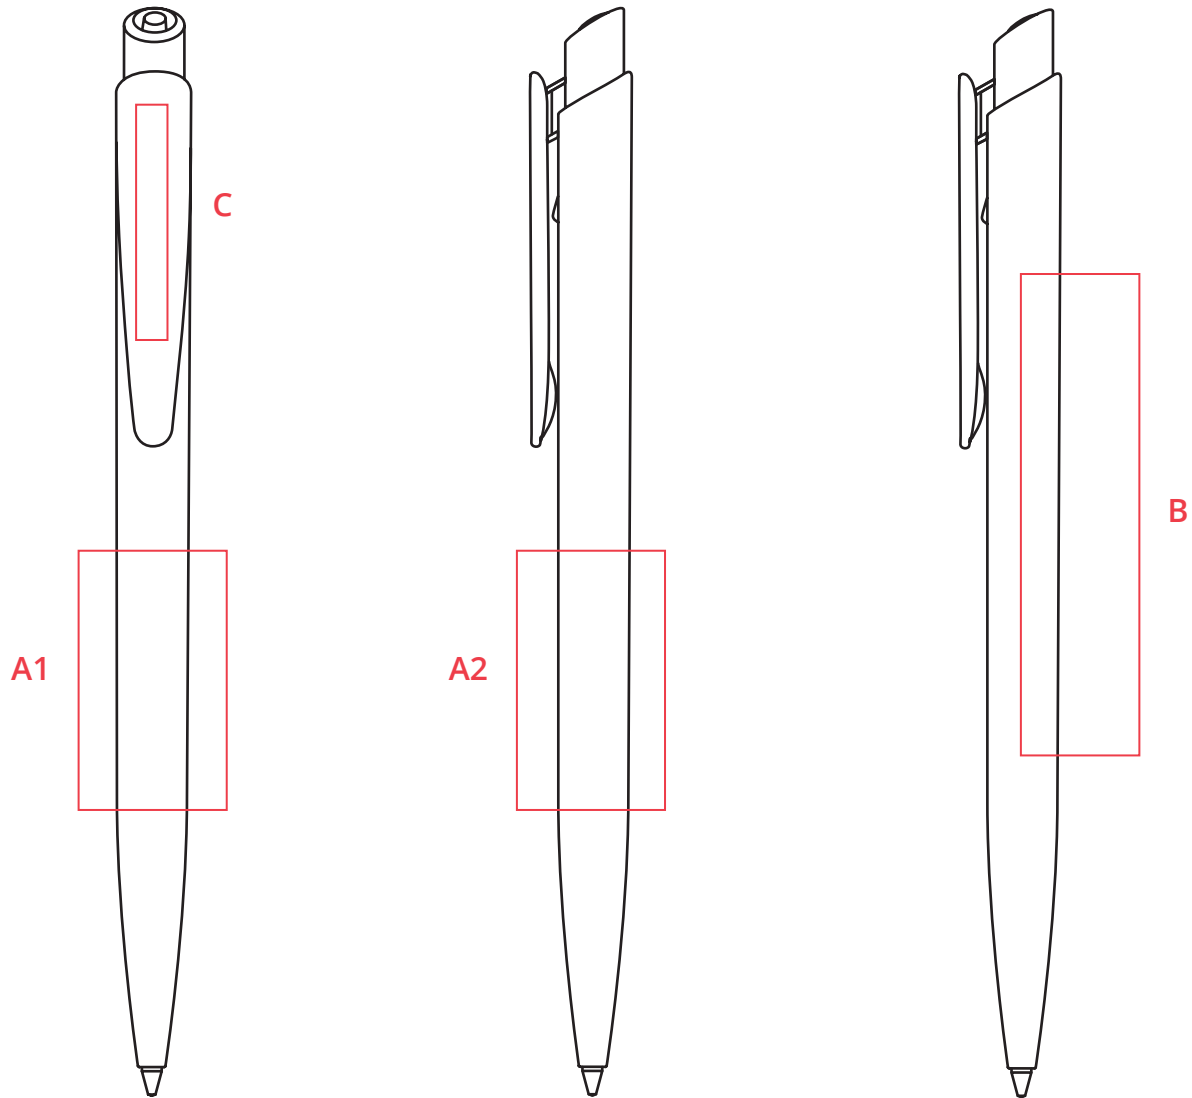

Standskizze - Kugelschreiber Senator

Modell: 2602 - Dart\_clear

*Werbemittel.at*

Druckfläche A1 - A2: 35 x 20mm

Druckfläche B: 65 x 12mm

Druckfläche C: 25 x 5mm

Mögliche Farben